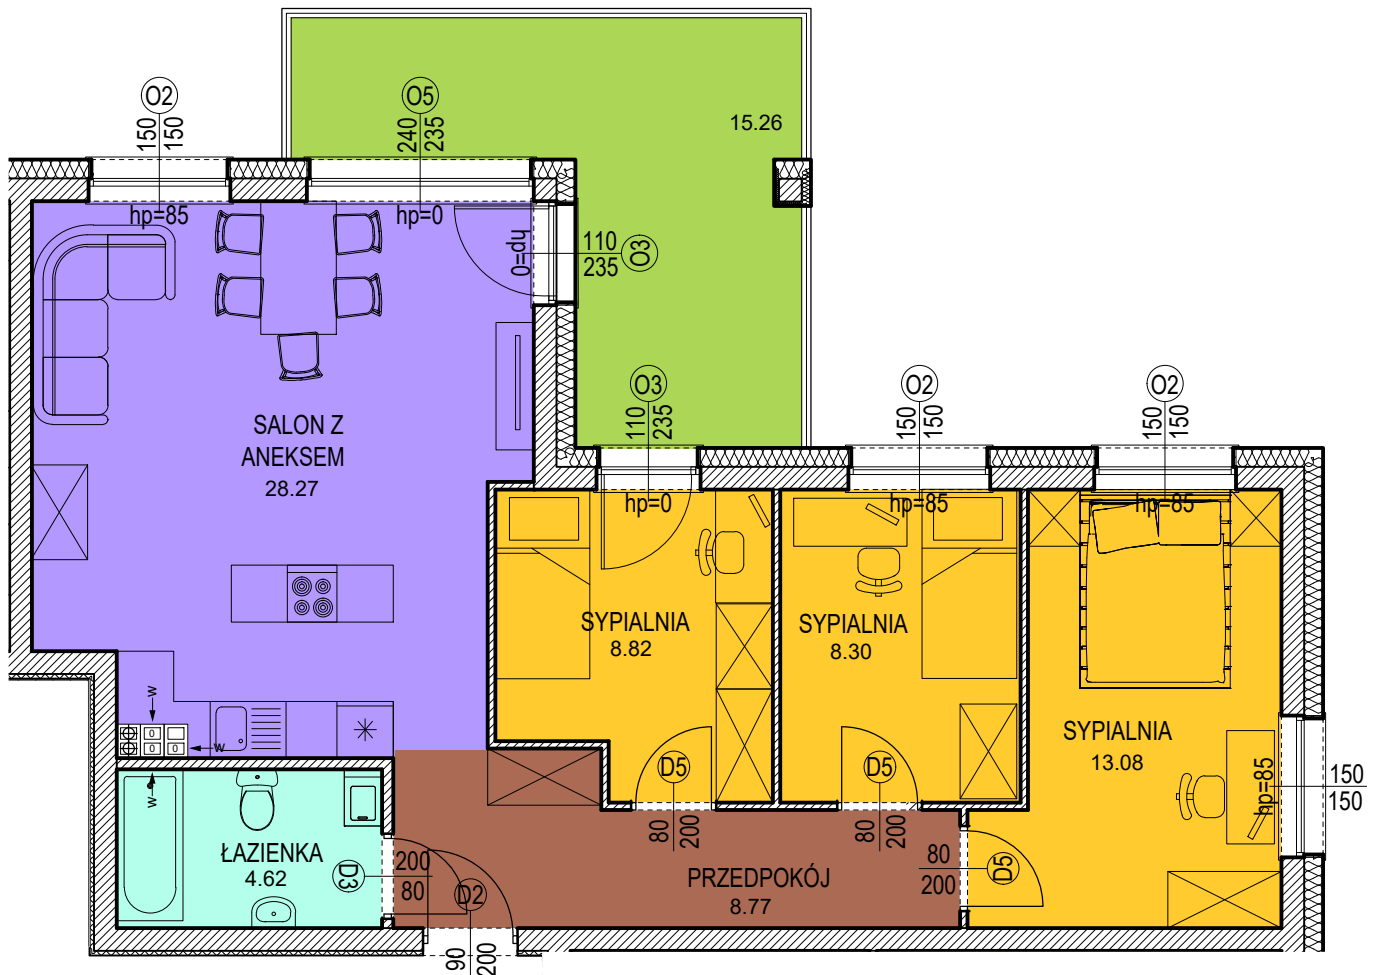

Osiedle  
Zuchów

SCHEMAT BUDYNKU  
LOKALIZACJA MIESZKANIA

ŁÓDŹ ul. ZUCHÓW

BUDYNEK:

**A**

KONDYGNACJA:

**PARTER (0)**

NUMER MIESZKANIA:

**5**

TYP LOKALU:

**4P+aK**

POWIERZCHNIA:  
BEZ BALKONÓW

**71,86 m<sup>2</sup>**

INWESTOR:

 **VARITEX**

Varitex Sp z.o.o  
95-550 Łódź  
ul. Żeromskiego 96  
(42)254-00-00  
(42)254-00-05  
www.varitex.pl

UWAGI:

Wypożyczenie i zagospodarowanie lokalu ma charakter poglądowy i nie stanowi oferty handlowej. Powierzchnia liczona wg normy PN-ISO 9836:2022. Podane powierzchnie mogą ulec zmianom w zakresie +/-2%, a ich ostateczna wartość będzie ustalona na podstawie obmiaru powykonawczego.